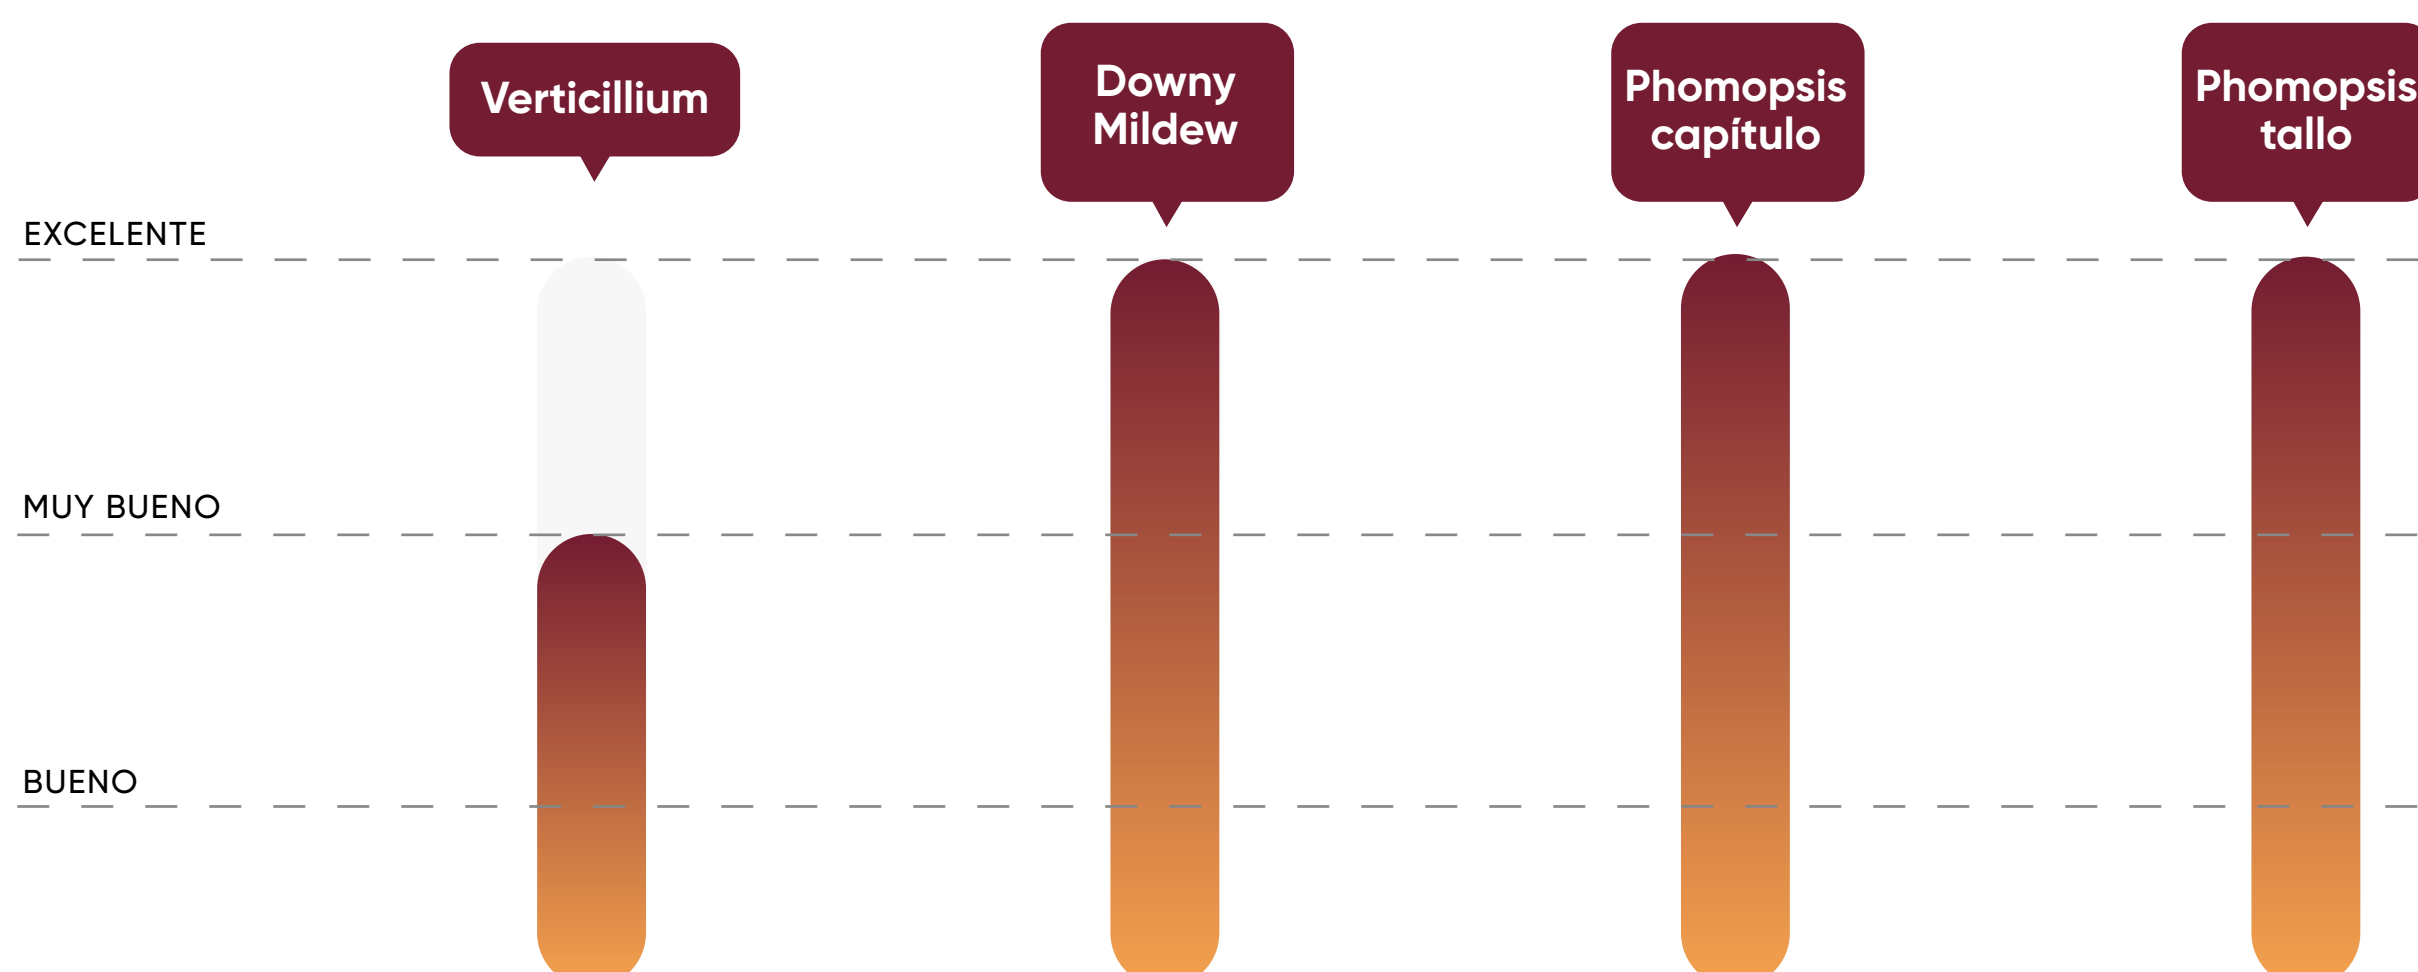

# BRV L 210 CP

Híbrido de ciclo intermedio,  
con perfil sanitario superior,  
excelente performance  
ante phomopsis y altísimo  
potencial de rendimiento.

## Características generales y performance

Tipo de girasol	Rendimiento	% Materia grasa	Tecnología
Linoleico	Excelente	50-51	Clearsol plus
Días de floración*	Tratamiento curasemilla	Altura	
NEA: 72 OESTE: 70 SUR: 73	Dynasty 10FS Semillero Maxim XL Semillero Cruiser 60FS Semillero Lumisena Semillero	1.53	

(\*) DATOS ESTIMADOS PARA  
FECHA ÓPTIMA DE SIEMBRA

## Perfil sanitario