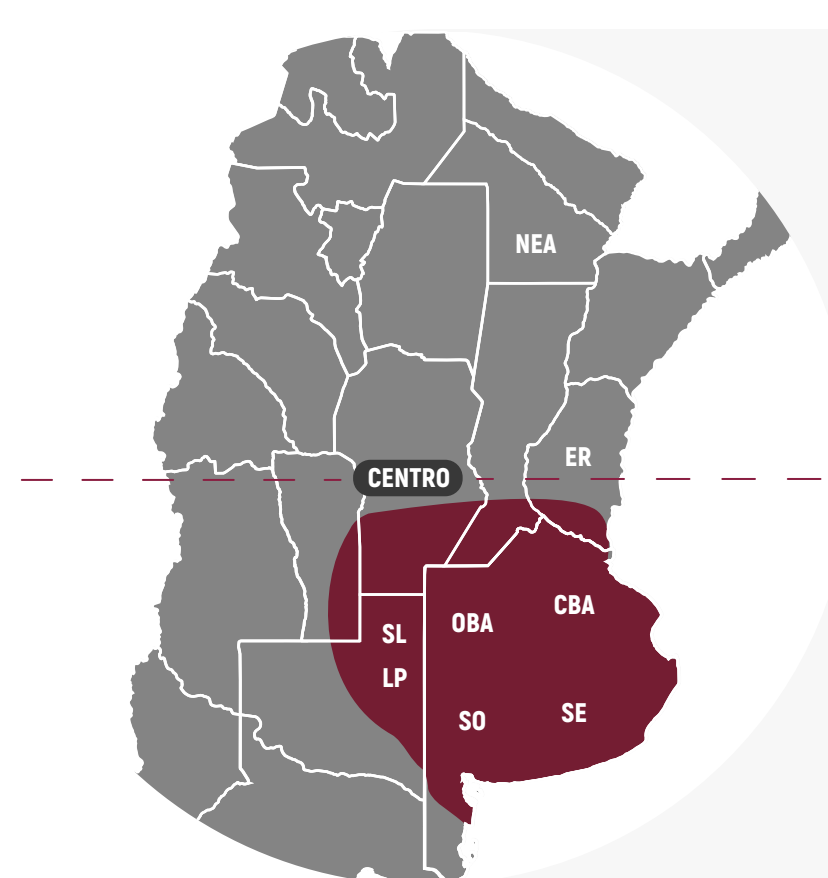

# BRV L 210 CP

Híbrido de ciclo intermedio,  
con perfil sanitario superior,  
excelente performance  
ante phomopsis y altísimo  
potencial de rendimiento.

## Zona agroecológica

■ ZONA ÓPTIMA DE RECOMENDACIÓN